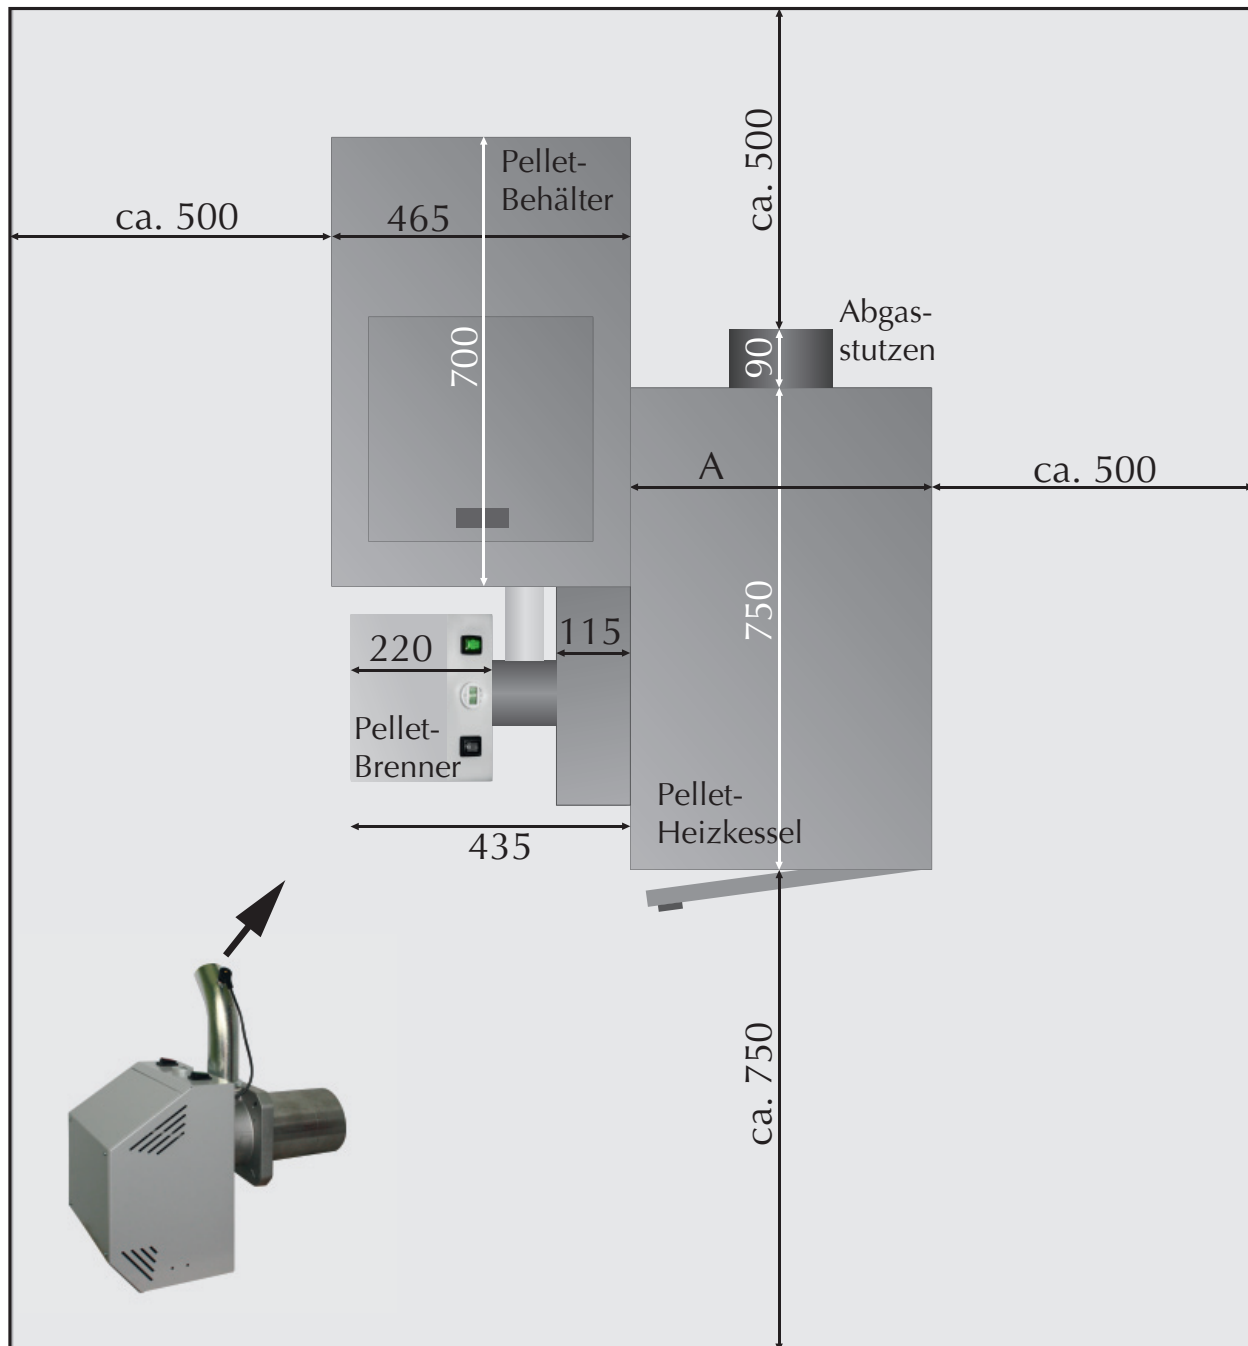

## SL-Pellet-Heizkessel mit Pellet-Behälter

### ERKLÄRUNG:

A: 470mm (SL 18PK); 570mm (SL 25PK); 670mm (SL 35/50PK)

Bei der Ausführung `Pelletbrenner - rechts` wechseln die Abstandaten entsprechend.